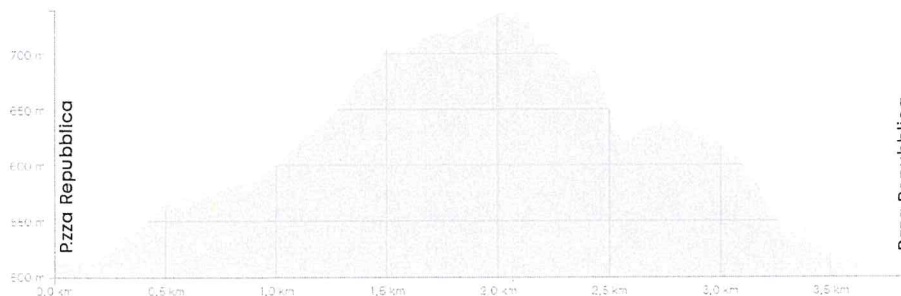

Distanza giro: 2,49 km

Dislivello: 194 metri D+/-

Categoria allievi/allieve: Mini trail delle Corne

Distanza Giro: 3,85 km

Dislivello: 255 metri D+/-

Gare esordienti RAGAZZI e RAGAZZE
percorso di 1.7 km

ISCRIZIONI ENTRO
MERCOLEDÌ 28/07/2021 ORE 21:00