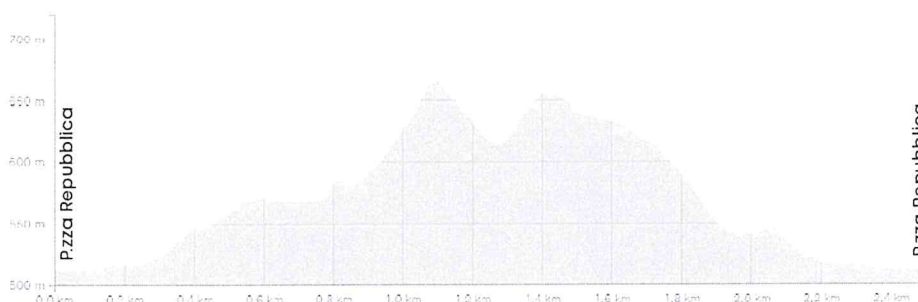

Distanza giro: 2,49 km

Dislivello: 194 metri D+/-

Categoria allievi/allieve: Mini trail delle Corne

Distanza Giro: 3,85 km

Dislivello: 255 metri D+/-

Gare esordienti RAGAZZI e RAGAZZE
percorso di 1.7 km

ISCRIZIONI ENTRO
MERCOLEDÌ 28/07/2021 ORE 21:00